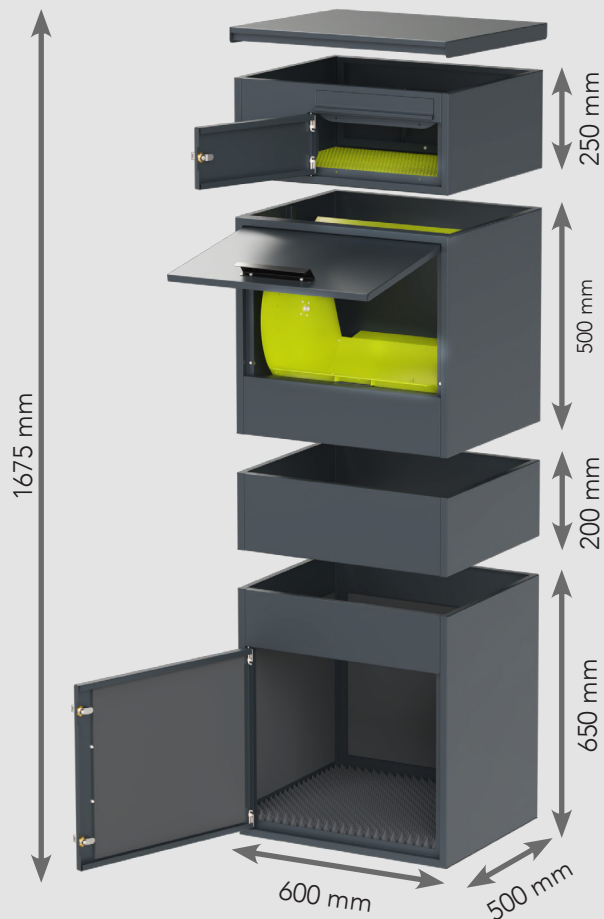

Nie wieder verpasste Lieferungen

DIE **PLANENMACHER**

Sicher, wetterfest und elegant – die perfekte Lösung für Ihre Pakete

Bild 1: Einwurf & Entnahme von vorne

Unsere Vorteile

- **Wetterbeständig** – Aluminiumgehäuse schützt vor Regen & Schnee
- **Platzsparend** – Kompakte Bauweise sowohl für kleine & große Pakete
- **Modernes Design** – Elegante Optik in mehreren Farben
- **Einfache Nutzung** – Das innovative Trommelsystem ermöglicht es, zahlreiche Pakete sicher einzulegen, ohne dass Unbefugte sie entnehmen können

Bild 2: Einwurf von vorne & Entnahme von hinten

Modulares System – Anpassbar an Ihre Bedürfnisse

- Kombination mit Briefkasten bietet eine 2-in-1-Lösung
- Zwischenteil für mehrere Pakete – flexibel erweiterbar
- Einwurf und Entnahme individuell auswählbar (siehe Bild 1 & Bild 2)