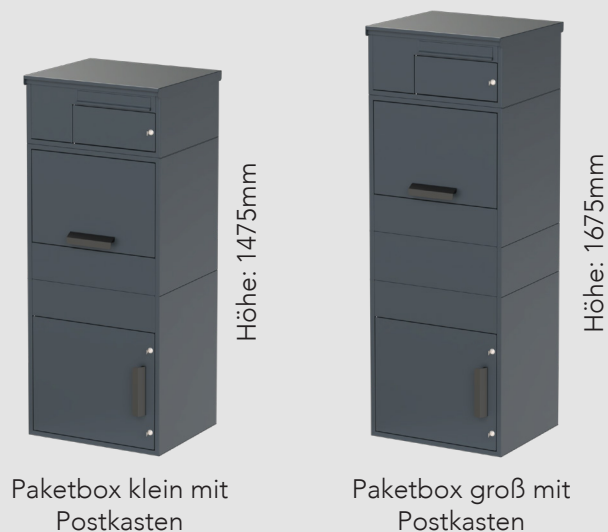

Nie wieder verpasste Lieferungen

DIE **PLANENMACHER**

Sicher, wetterfest und elegant – die perfekte Lösung für Ihre Pakete

Bild 1: Einwurf & Entnahme von vorne

Unsere Vorteile

- **Wetterbeständig** – Aluminiumgehäuse schützt vor Regen & Schnee
- **Platzsparend** – Kompakte Bauweise sowohl für kleine & große Pakete
- **Modernes Design** – Elegante Optik in mehreren Farben
- **Einfache Nutzung** – Das innovative Trommelsystem ermöglicht es, zahlreiche Pakete sicher einzulegen, ohne dass Unbefugte sie entnehmen können

Bild 2: Einwurf von vorne & Entnahme von hinten

Modulares System – Anpassbar an Ihre Bedürfnisse

- Kombination mit Briefkasten bietet eine 2-in-1-Lösung
- Zwischenteil für mehrere Pakete – flexibel erweiterbar
- Einwurf und Entnahme individuell auswählbar (siehe Bild 1 & Bild 2)